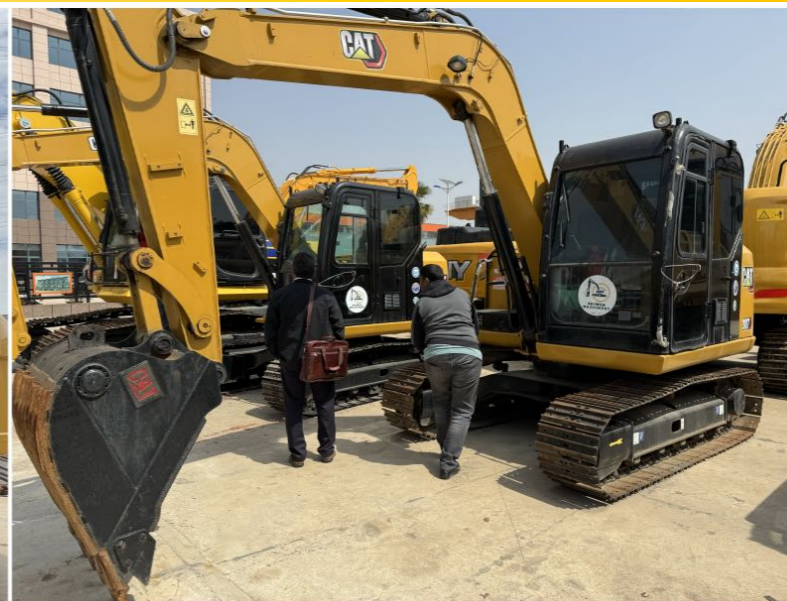

CASOS ANTERIORES