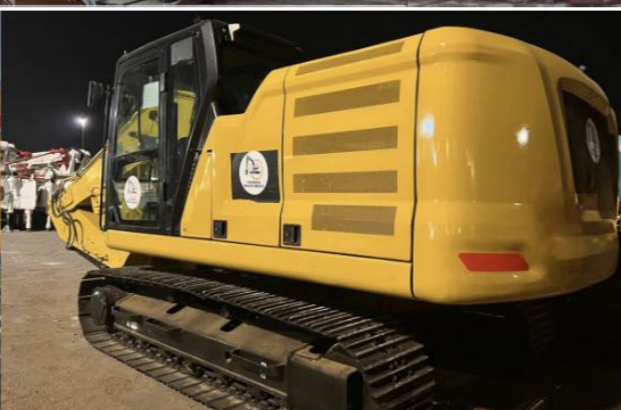

**SHIWEN
MACHINERY**

LOGISTICA

**40FT
CONTAINER**

**40
FLAT
RACK**

BULK